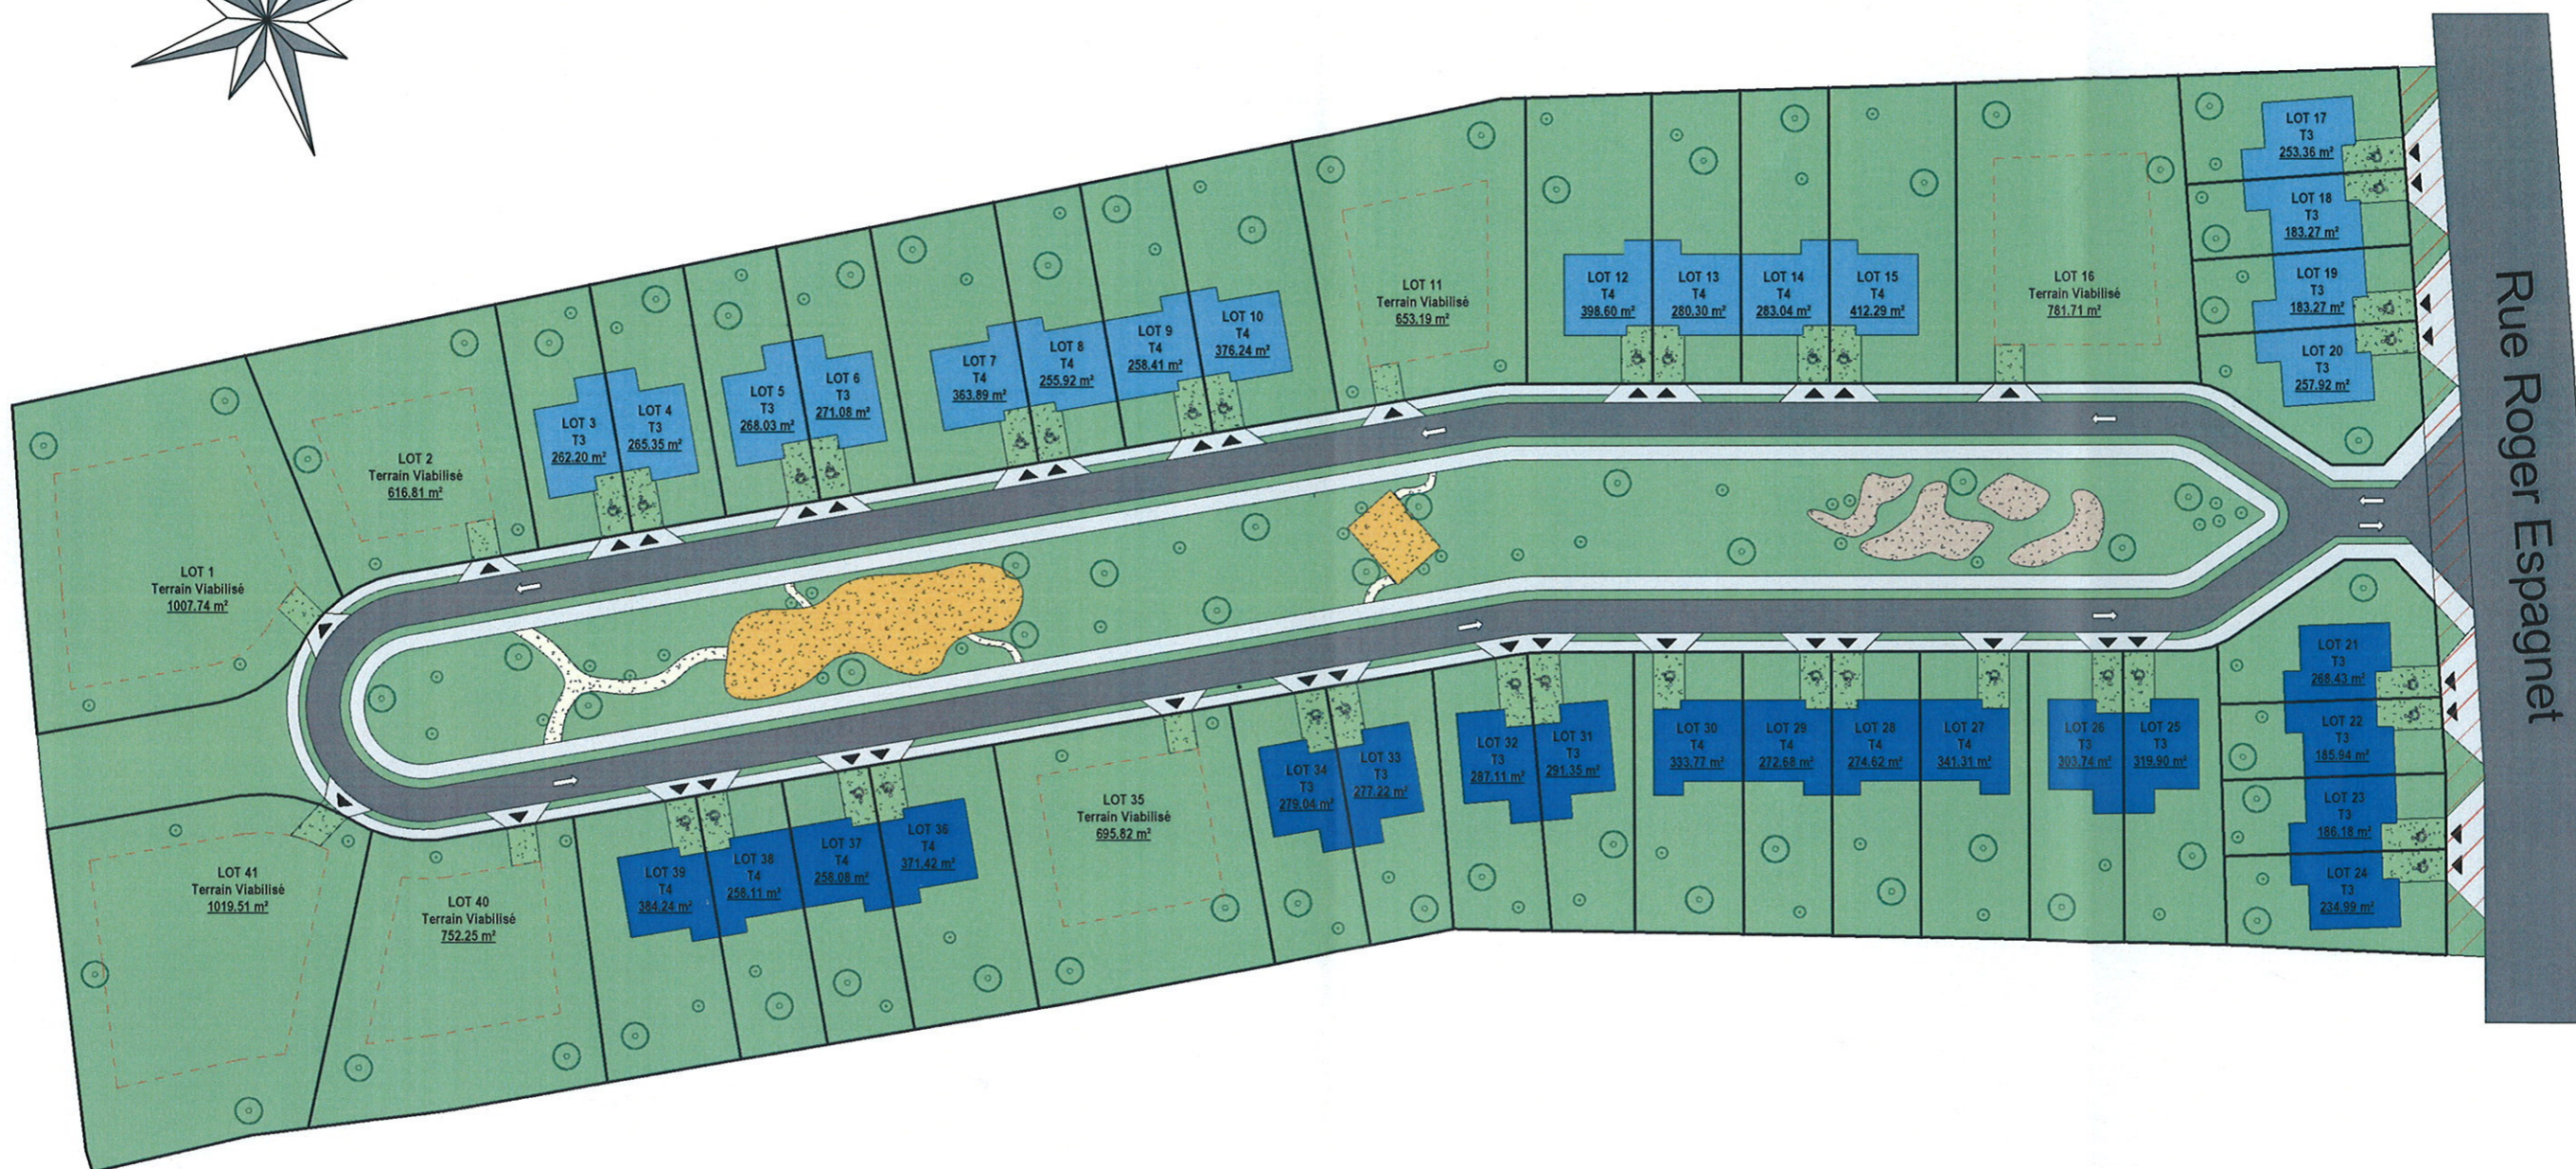

LASSERRE PROMOTIONS

9, Avenue Raymond Manaud
33524 - BRUGES cedex
tel : 05 - 57 - 100 - 545
www.lasserre-promotion.com

CLOS DE L' ESTUAIRE

Rue ROGER ESPAGNET

33440 - St Louis de M.

PLAN DE MASSE

Sous réserve, en ce qui concerne la surface habitable définie par le décret n°69-516 du 14 Juin 1969, d'une tolérance ne pouvant excéder le vingtième de la contenance indiquée ; pour les autres surfaces, et notamment celles du terrain, jardins privés ou à usage privatif et terrasse, loggia ou balcon, cette tolérance sera accrue sans pouvoir toutefois excéder le dixième de la contenance indiquée.

1/750