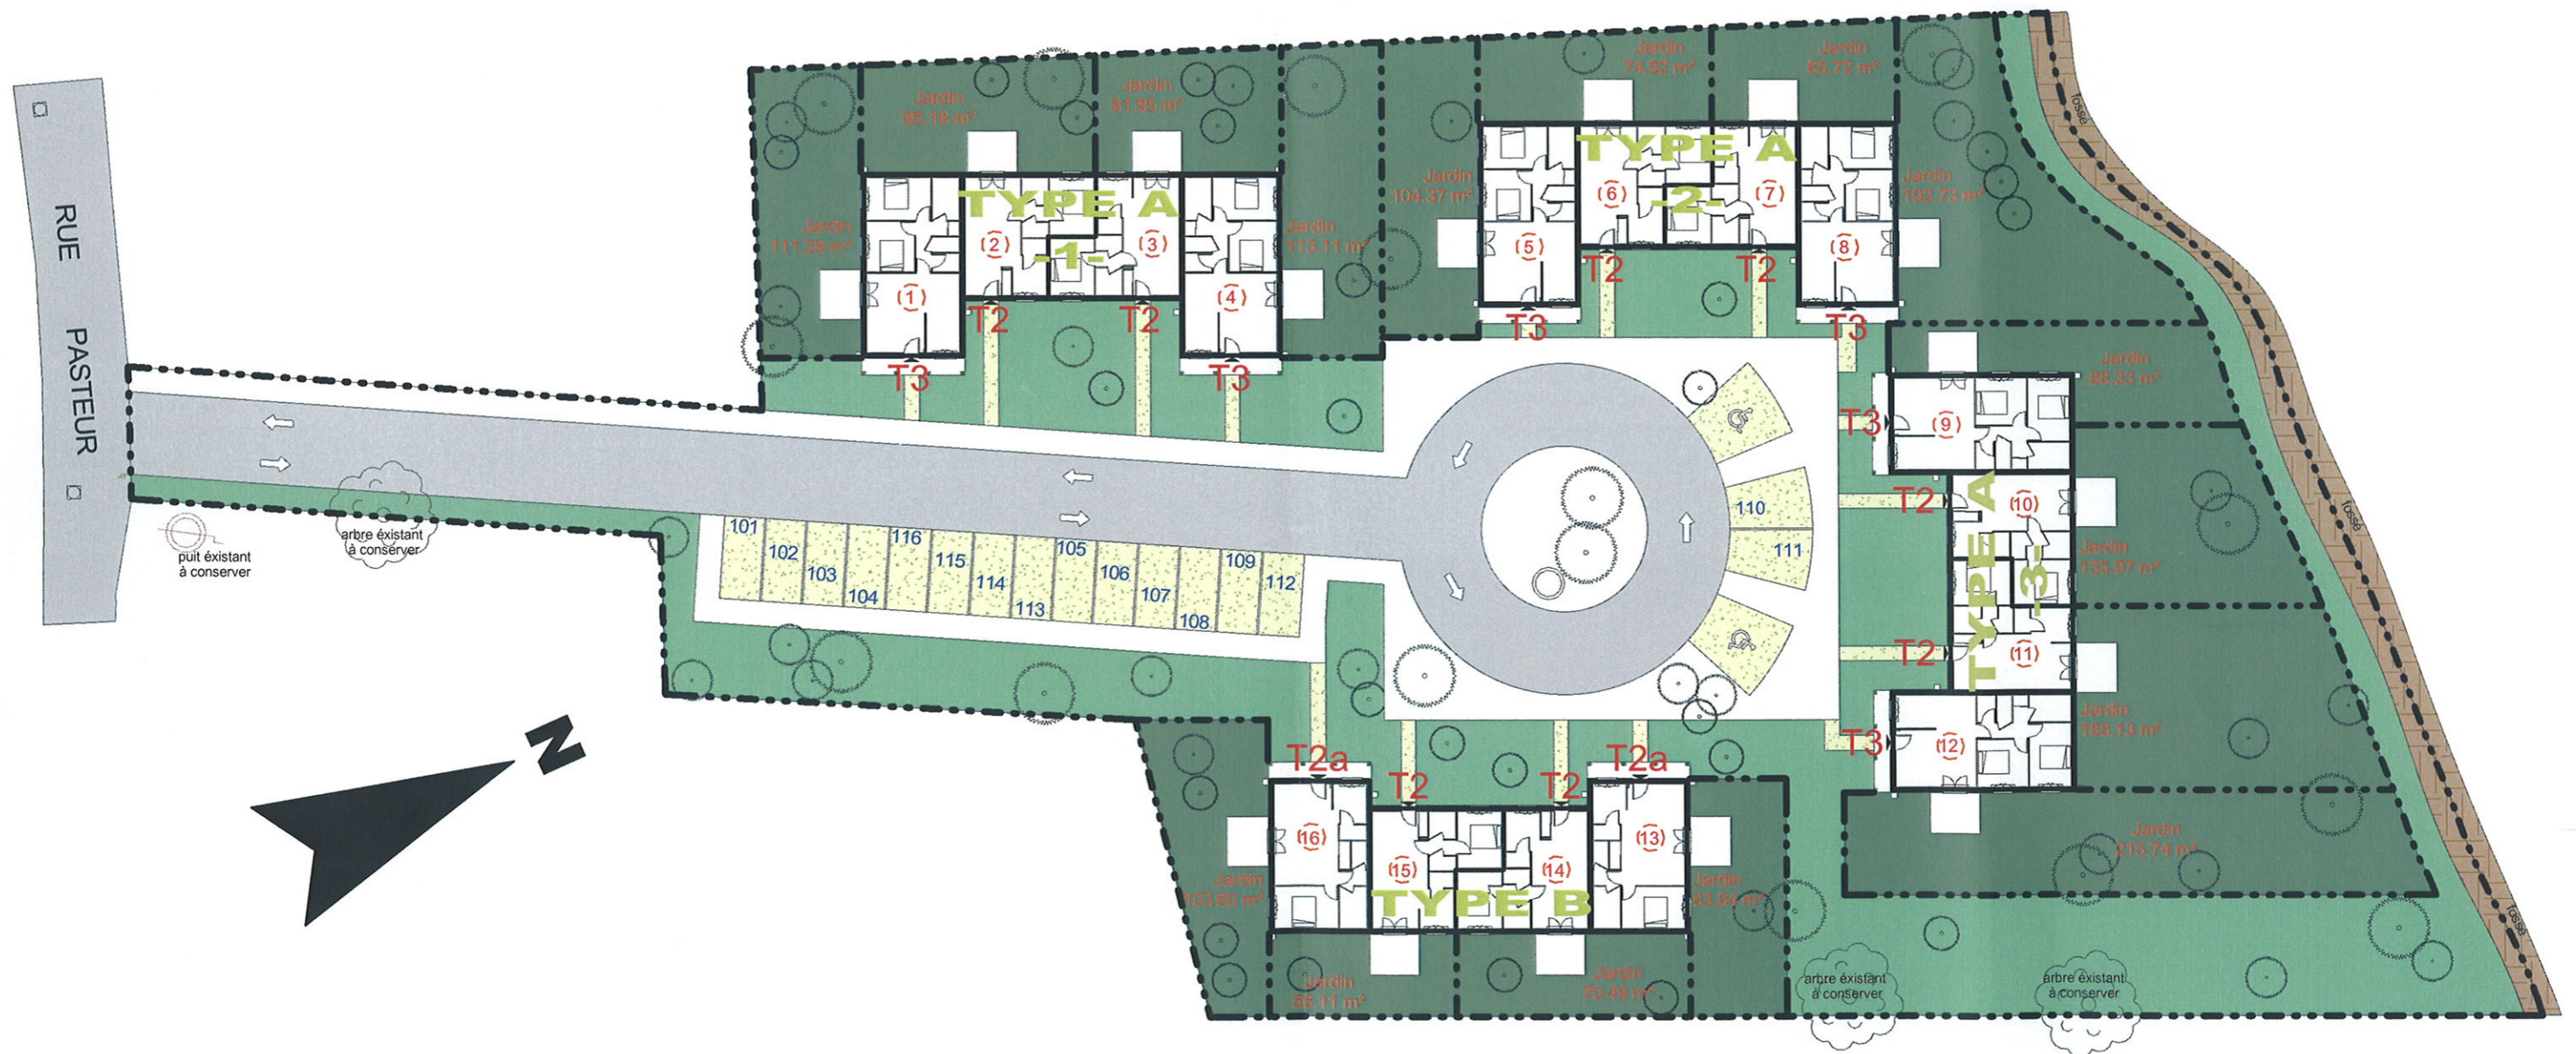

Résidence

LE CLOS DU MEDOC

Rue PASTEUR - 33590 - St VIVIEN DU MEDOC

1/400°

Le nombre et le positionnement des arbres reste indicatif

Les côtes et surfaces sont mentionnées à titre indicatif susceptibles de légères variations en fonction d'impératifs techniques et administratifs