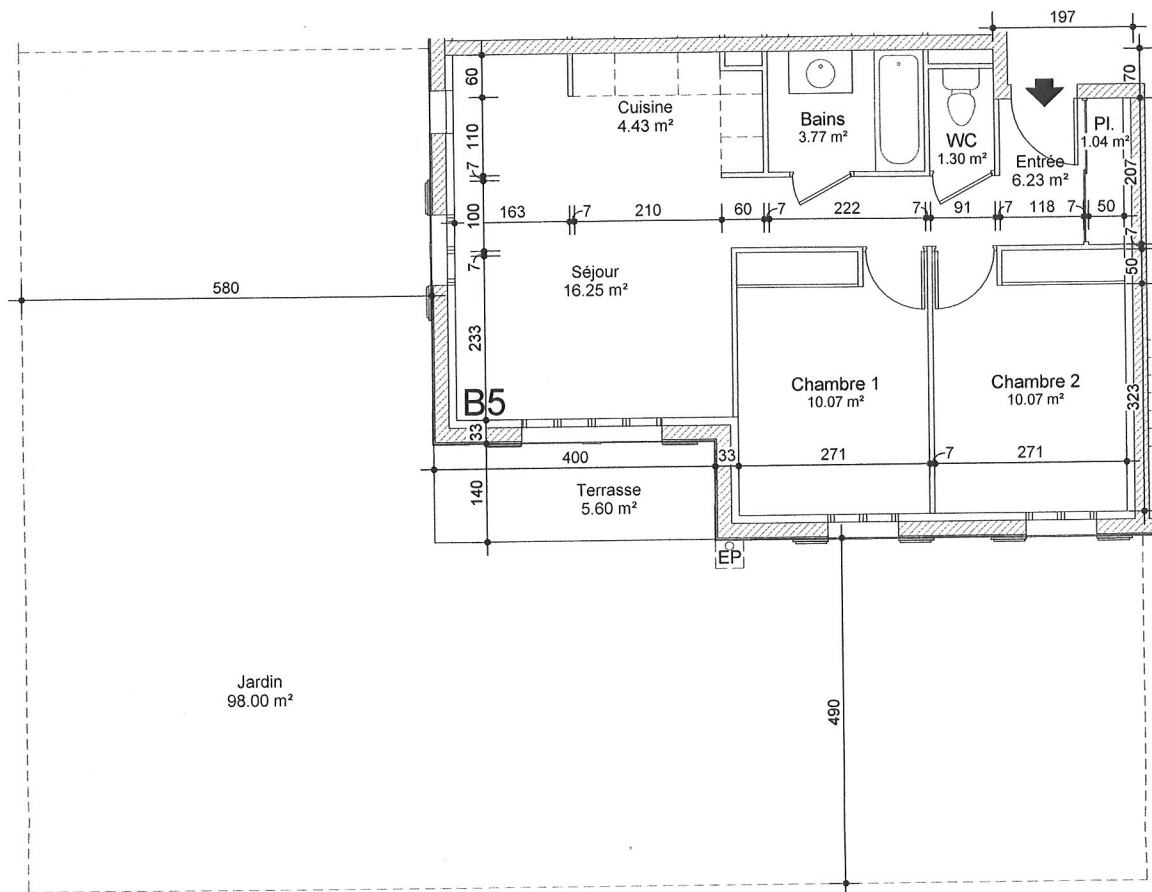

Le "Clos du Val de Garonne"

33190 La Réole

ech : 1/75ème

LASSERRE
Promotions

LES COTES ET LES SURFACES SONT MENTIONNEES A TITRE INDICATIF SUSCEPTIBLES DE LEGERES VARIATIONS
EN FONCTION D'IMPERATIFS TECHNIQUES ET ADMINISTRATIFS