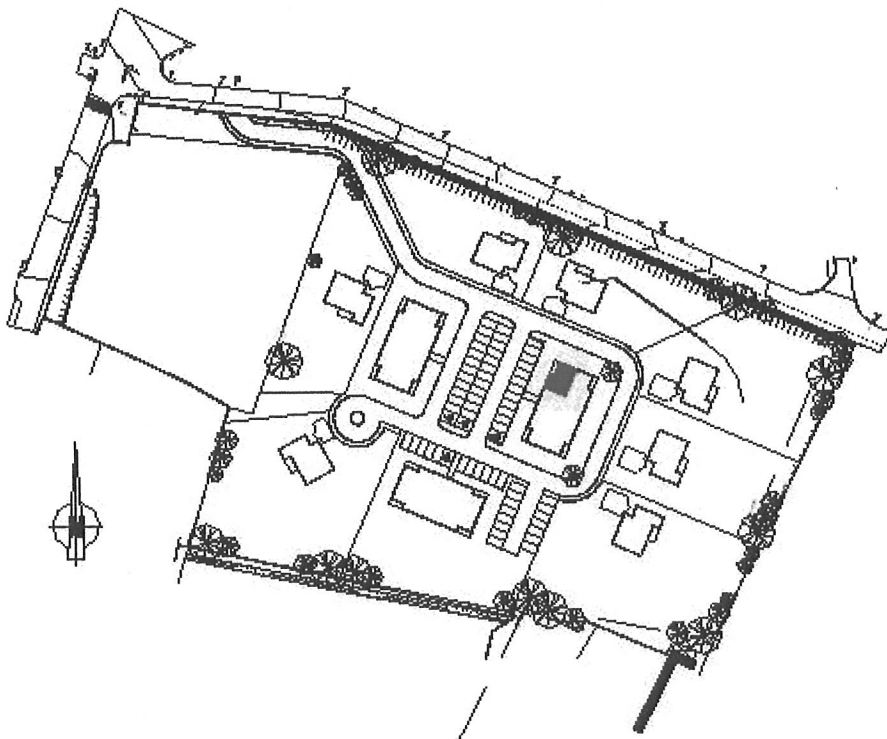

Le "Clos du Val de Garonne"

33190 La Réole

ech : 1/75ème

LASSERRE
Promotions

LES COTES ET LES SURFACES SONT MENTIONNEES A TITRE INDICATIF SUSCEPTIBLES DE LEGERES VARIATIONS
EN FONCTION D'IMPERATIFS TECHNIQUES ET ADMINISTRATIFS