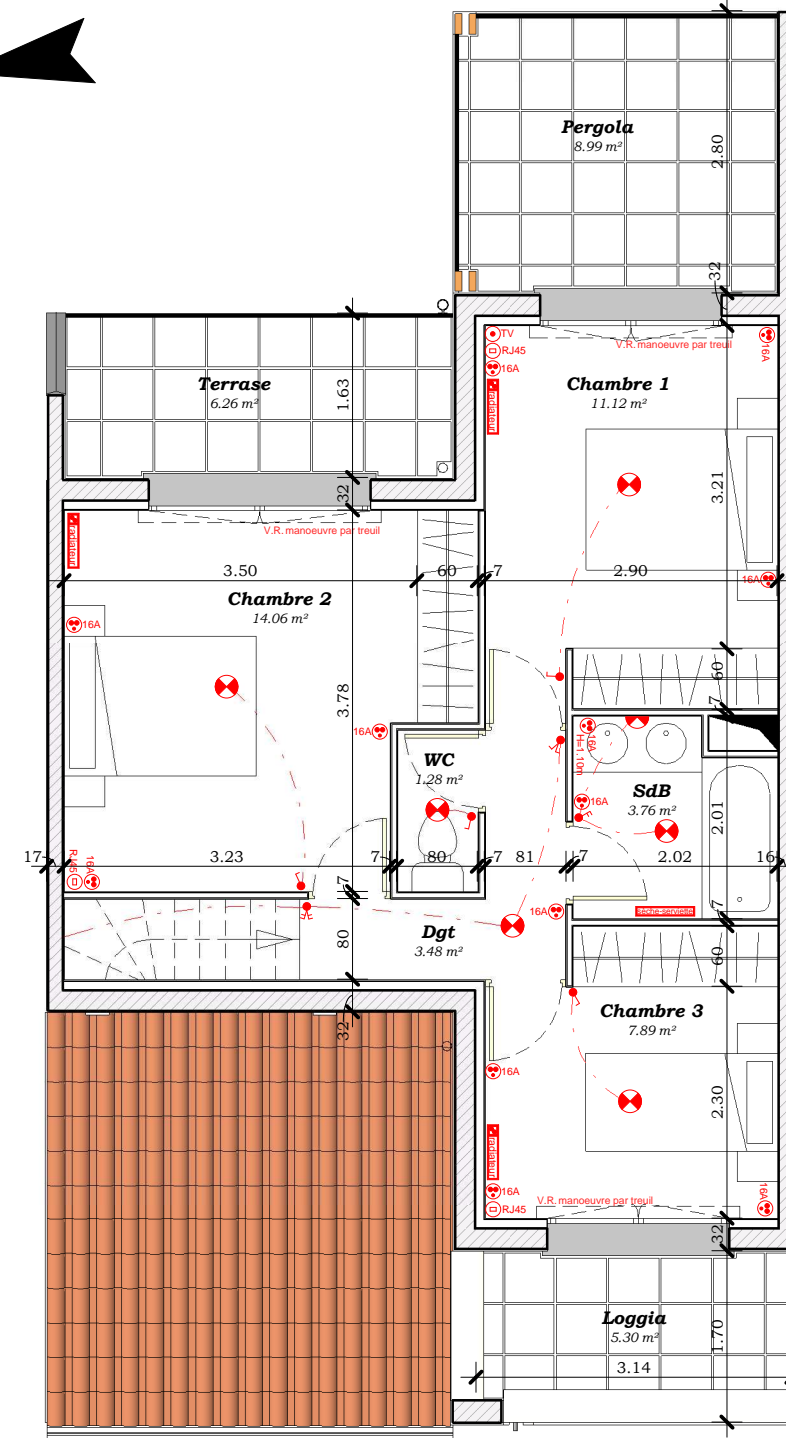

LASSERRE PROMOTIONS
 9, Avenue Raymond Manaud
 33524 - BRUGES cedex
 tel : 05 - 57 - 100 - 545

LE CLOS D'ORNANO

148 Cours d'Ornano

33700 Mérignac

LOT 9 - T4

Rez de Chaussée :

Salon	16.16	m ²
Séjour	17.59	m ²
Cuisine	7.99	m ²
Salle d'eau / Wc	5.78	m ²
Dégagement	13.52	m ²

Etage :

Chambre 1	11.12	m ²
Chambre 2	14.06	m ²
Chambre 3	7.89	m ²
Salle de Bain	3.76	m ²
Wc	1.28	m ²
Dégagement	3.48	m ²

TOTAL S.H. : 102.63 m²

Garage : 17.92 m²

Pergola : 8.99 m²

Terrasse : 6.26 m²

Loggia : 5.30 m²

TERRAIN : 128.11 m²

Sous réserve, en ce qui concerne la surface habitable définie par le décret n°69-516 du 14 Juin 1969, d'une tolérance ne pouvant excéder le vingtième de la contenance indiquée ; pour les autres surfaces, et notamment celles du terrain, jardins privatifs ou à usage privatif et terrasse, loggia ou balcon, cette tolérance sera accrue sans pouvoir toutefois excéder le dixième de la contenance indiquée.

1/75°