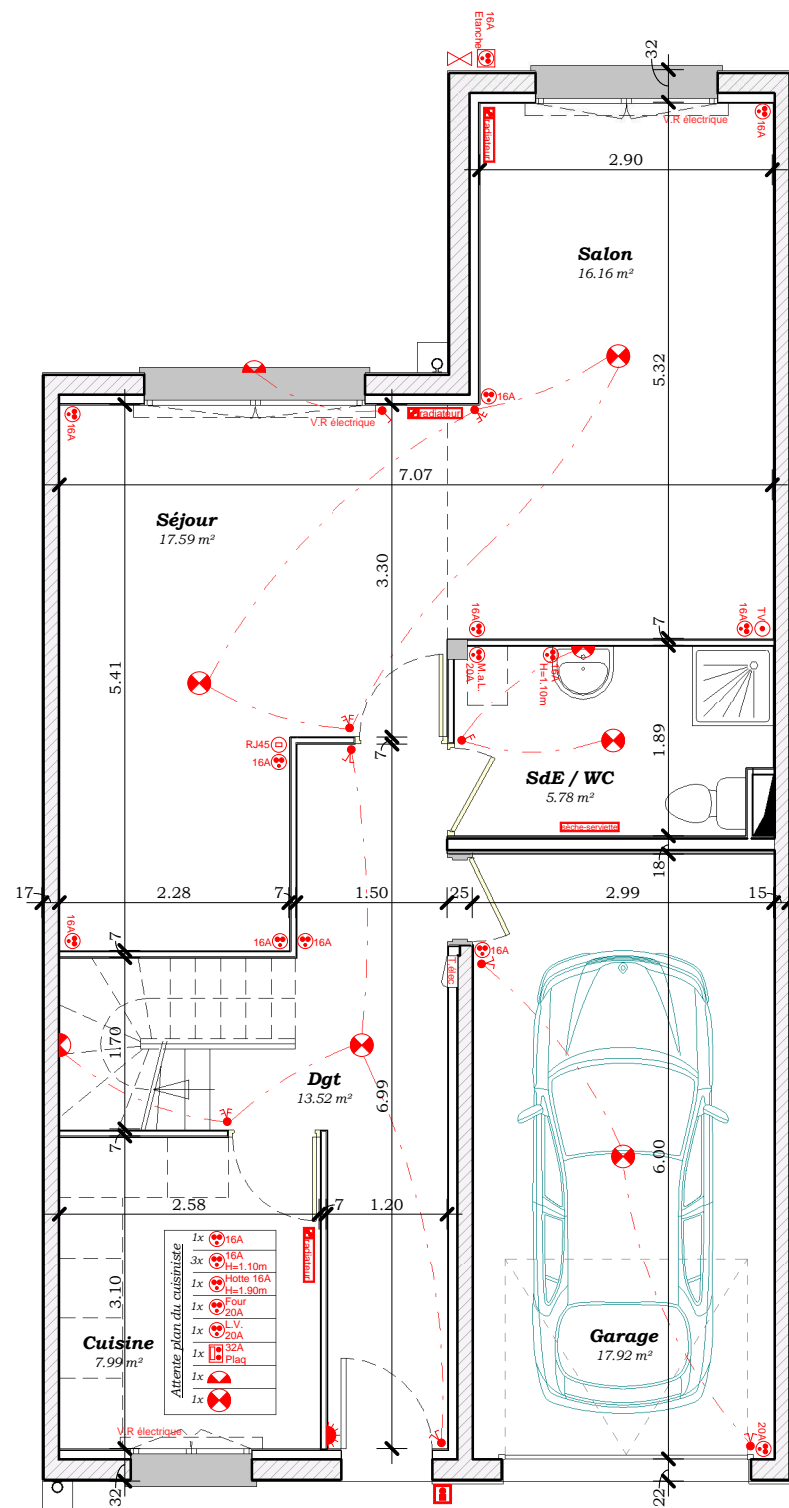

LASSERRE PROMOTIONS
 9, Avenue Raymond Manaud
 33524 - BRUGES cedex
 tel : 05 - 57 - 100 - 545

LE CLOS D'ORNANO

148 Cours d'Ornano

33700 Mérignac

LOT 9 - T4

Rez de Chaussée :

Salon	16.16	m ²
Séjour	17.59	m ²
Cuisine	7.99	m ²
Salle d'eau / Wc	5.78	m ²
Dégagement	13.52	m ²

Etage :

Chambre 1	11.12	m ²
Chambre 2	14.06	m ²
Chambre 3	7.89	m ²
Salle de Bain	3.76	m ²
Wc	1.28	m ²
Dégagement	3.48	m ²

TOTAL S.H. : 102.63 m²

Garage : 17.92 m²

Pergola : 8.99 m²

Terrasse : 6.26 m²

Loggia : 5.30 m²

TERRAIN : 128.11 m²

Sous réserve, en ce qui concerne la surface habitable définie par le décret n°69-516 du 14 Juin 1969, d'une tolérance ne pouvant excéder le vingtième de la contenance indiquée ; pour les autres surfaces, et notamment celles du terrain, jardins privatifs ou à usage privatif et terrasse, loggia ou balcon, cette tolérance sera accrue sans pouvoir toutefois excéder le dixième de la contenance indiquée.

1/75°