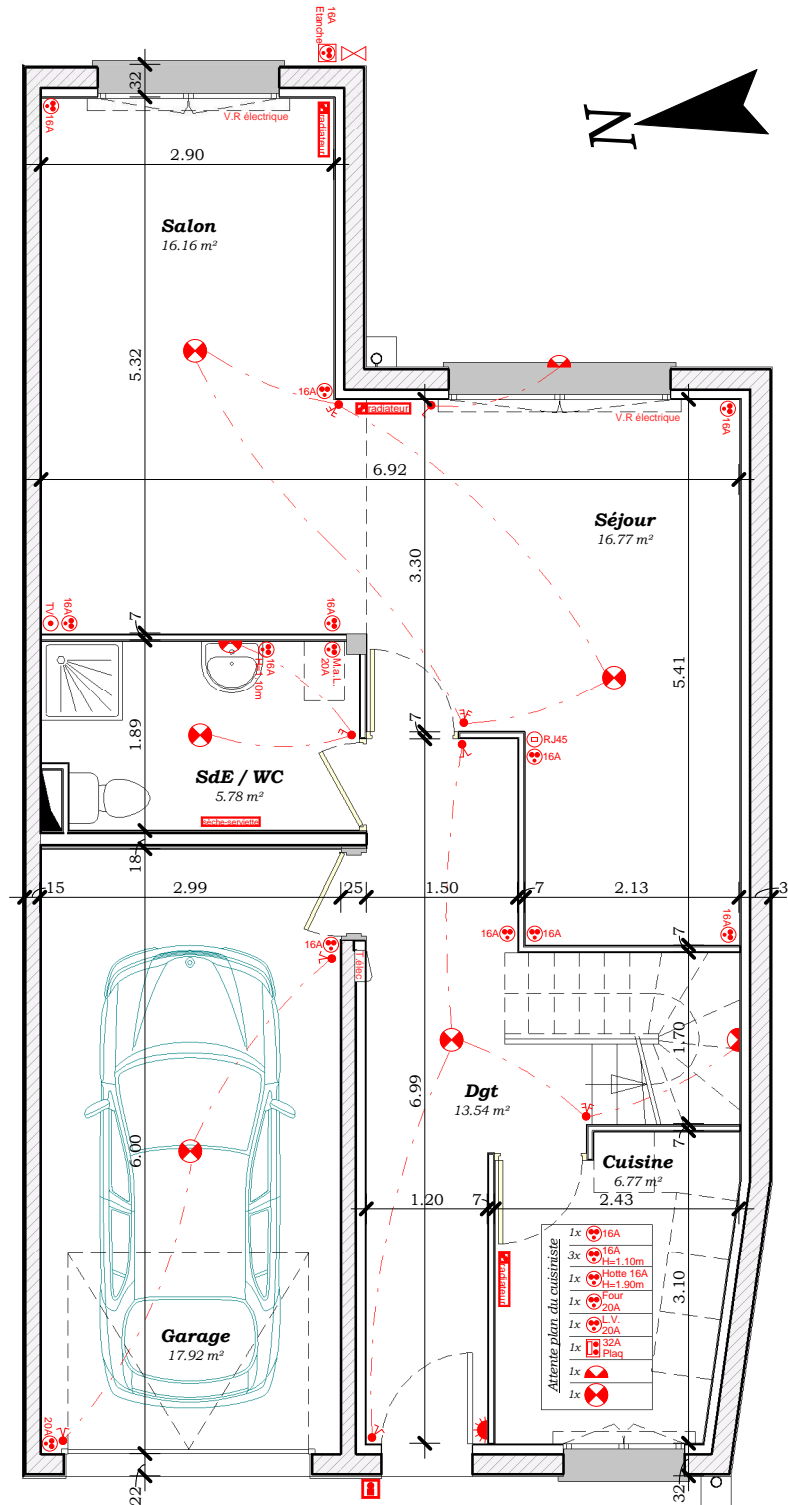

LASSERRE PROMOTIONS
 9, Avenue Raymond Manaud
 33524 - BRUGES cedex
 tel : 05 - 57 - 100 - 545

LE CLOS D'ORNANO

148 Cours d'Ornano

33700 Mérignac

LOT 12 - T4

Rez de Chaussée :

Salon	16.16	m ²
Séjour	16.77	m ²
Cuisine	6.77	m ²
Salle d'eau / Wc	5.78	m ²
Dégagement	13.54	m ²

Etage :

Chambre 1	11.12	m ²
Chambre 2	13.49	m ²
Chambre 3	7.89	m ²
Salle de Bain	3.76	m ²
Wc	1.28	m ²
Dégagement	3.48	m ²

TOTAL S.H. : 100.04 m²

Garage : 17.92 m²

Pergola : 8.99 m²

Terrasse : 6.26 m²

Loggia : 5.30 m²

TERRAIN : 232.77 m²

Sous réserve, en ce qui concerne la surface habitable définie par le décret n°69-516 du 14 Juin 1969, d'une tolérance ne pouvant excéder le vingtième de la contenance indiquée ; pour les autres surfaces, et notamment celles du terrain, jardins privatifs ou à usage privatif et terrasse, loggia ou balcon, cette tolérance sera accrue sans pouvoir toutefois excéder le dixième de la contenance indiquée.

1/75°