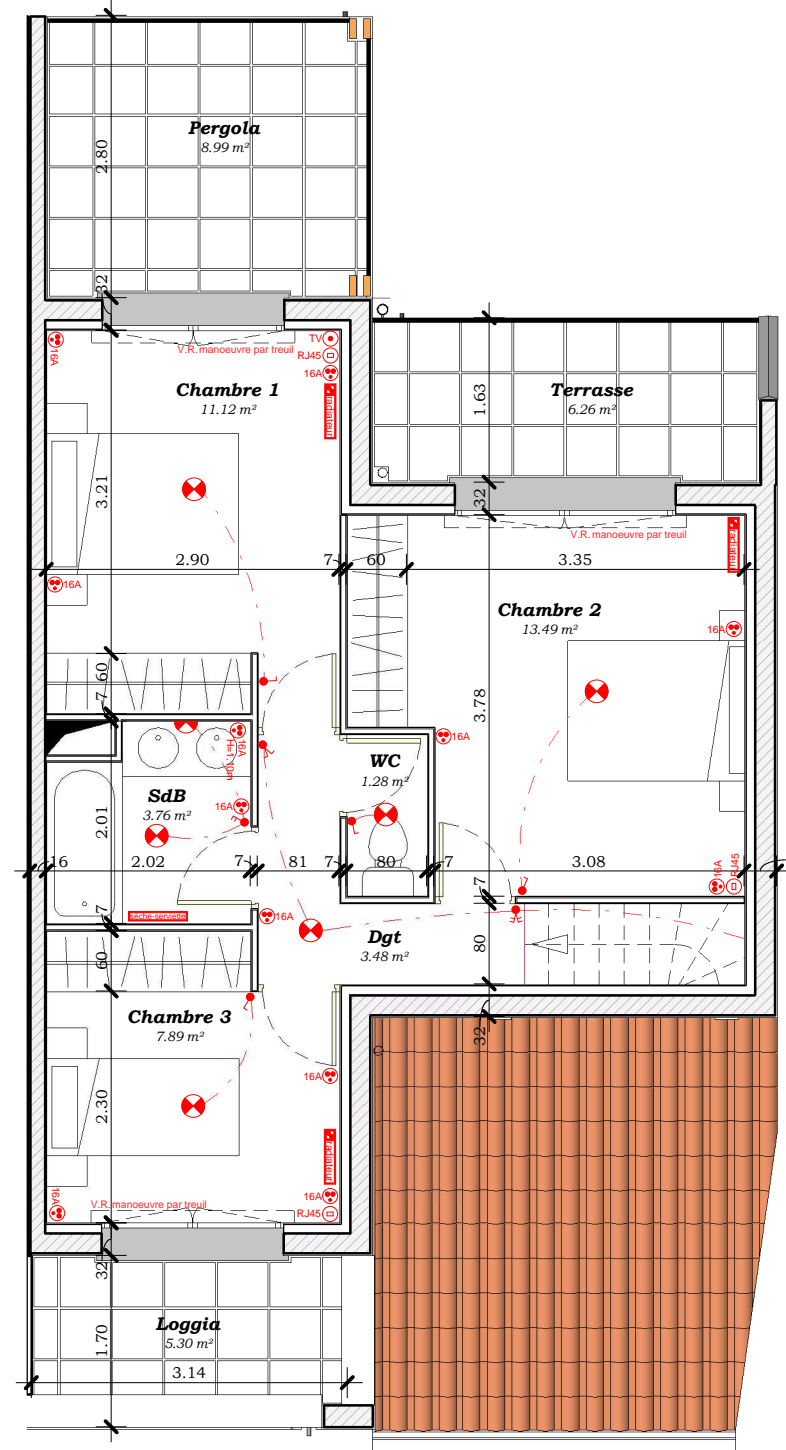

LASSERRE PROMOTIONS
 9, Avenue Raymond Manaud
 33524 - BRUGES cedex
 tel : 05 - 57 - 100 - 545

LE CLOS D'ORNANO

148 Cours d'Ornano

33700 Mérignac

LOT 12 - T4

Rez de Chaussée :

Salon	16.16	m ²
Séjour	16.77	m ²
Cuisine	6.77	m ²
Salle d'eau / Wc	5.78	m ²
Dégagement	13.54	m ²

Etage :

Chambre 1	11.12	m ²
Chambre 2	13.49	m ²
Chambre 3	7.89	m ²
Salle de Bain	3.76	m ²
Wc	1.28	m ²
Dégagement	3.48	m ²

TOTAL S.H. : 100.04 m²

Garage : 17.92 m²

Pergola : 8.99 m²

Terrasse : 6.26 m²

Loggia : 5.30 m²

TERRAIN : 232.77 m²

Sous réserve, en ce qui concerne la surface habitable définie par le décret n°69-516 du 14 Juin 1969, d'une tolérance ne pouvant excéder le vingtième de la contenance indiquée ; pour les autres surfaces, et notamment celles du terrain, jardins privatifs ou à usage privatif et terrasse, loggia ou balcon, cette tolérance sera accrue sans pouvoir toutefois excéder le dixième de la contenance indiquée.

1/75°