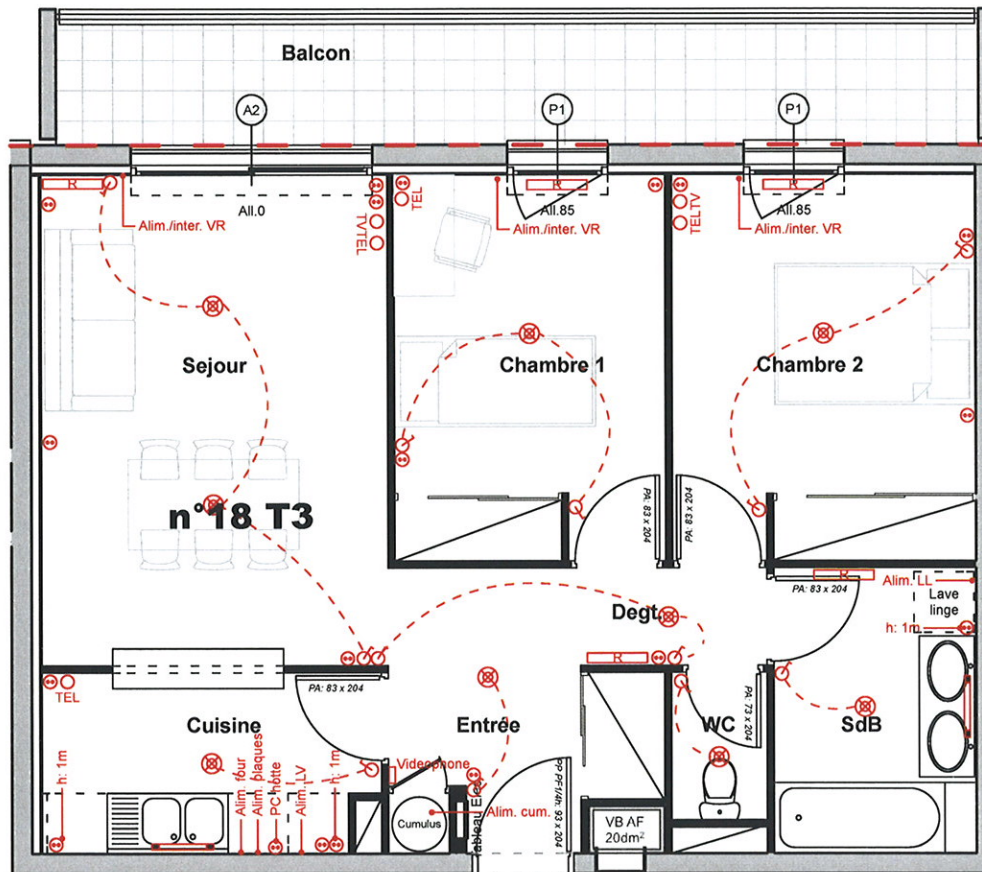

Ech : 1/75

T3 n°18 - NIVEAU R+2

Appartements n°18, 23 et 28	Type 3
Entrée	3,05
Pl. entrée	0,95
Cuisine	5,85
Séjour	16,80
Dégagement	3,65
Wc	1,40
Salle de bain	5,70
Pl. cumulus	0,35
Chambre 1	9,15
Pl. chambre 1	1,00
Chambre 2	10,20
Pl. chambre 2	1,20
TOTAL Surface habitable en m²	59,30
Balcon	11,00