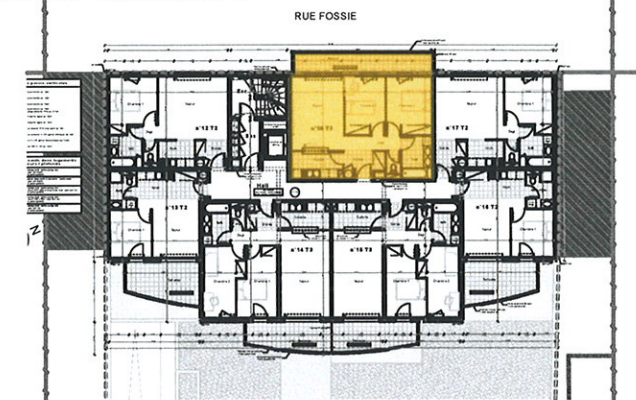

Ech : 1/75

T3 n°18 - NIVEAU R+2

Appartements n°18, 23 et 28	Type 3
Entrée	3,05
Pl. entrée	0,95
Cuisine	5,85
Séjour	16,80
Dégagement	3,65
Wc	1,40
Salle de bain	5,70
Pl. cumulus	0,35
Chambre 1	9,15
Pl. chambre 1	1,00
Chambre 2	10,20
Pl. chambre 2	1,20
TOTAL Surface habitable en m²	59,30
Balcon	11,00